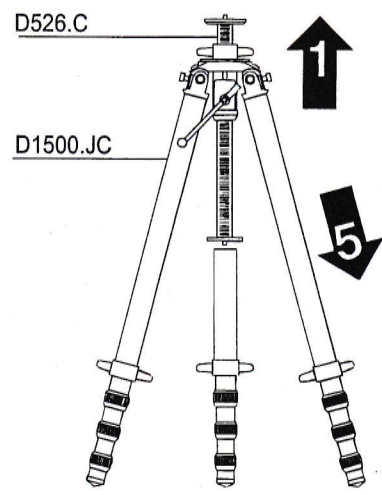

TELE STUDEX

- KITS**
- A** D504.JB (complete tripod)
 - B** D504.JS (complete tripod)
 - C** D1410.JP (3 pcs)
 - D** D1410.FJ (one leg)
 - E** D504.JG (complete tripod)
 - F** D526.JS (2 pcs)

G 1509